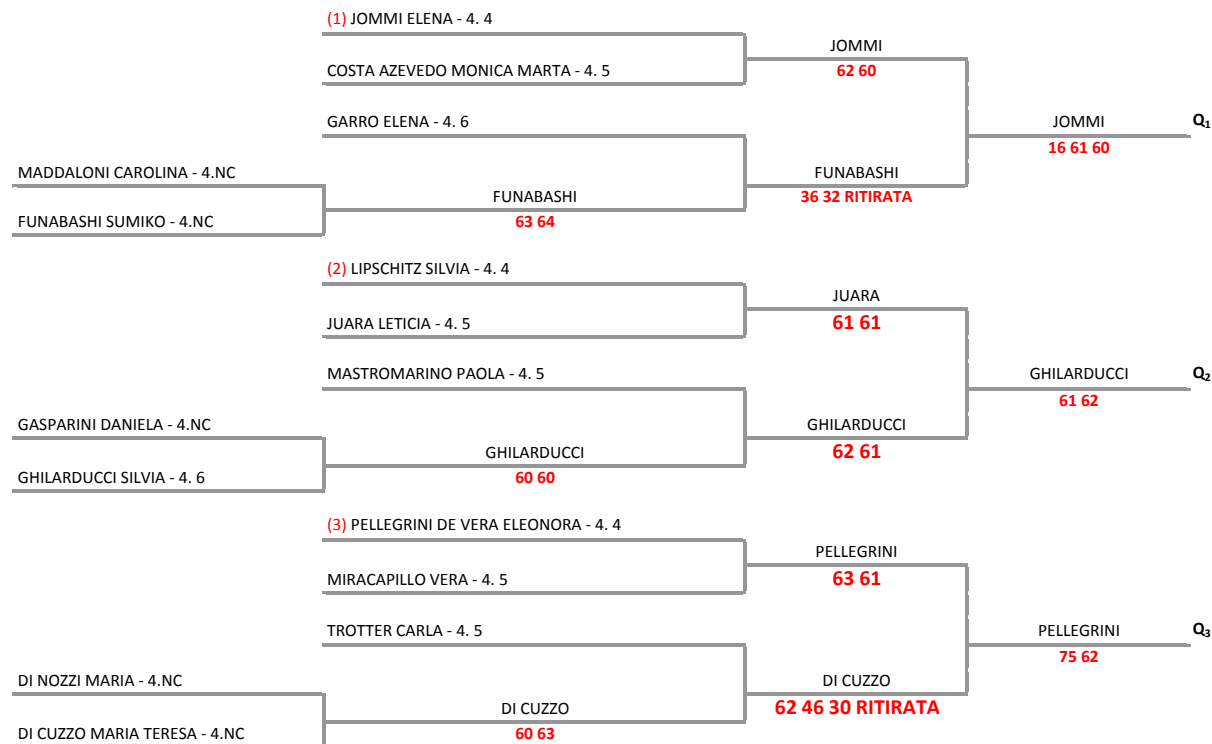

TENNIS CLUB AMBROSIANO A.S.D. - LOMB. 150 AMBROSIANO - Over 65 - DM+120 Lim. 4.3 - Lady 40 Lim. 4.1
 Lady 40 Lim. 4.1 - Tab. Iniziale

21/03/2015 - 05/04/2015 iscritti n° 15

Tabellone compilato il 19/03/2015 alle ore 19:14 e subito esposto
 Il Giudice Arbitro: GAT3 PIERANGELO ZARDONI